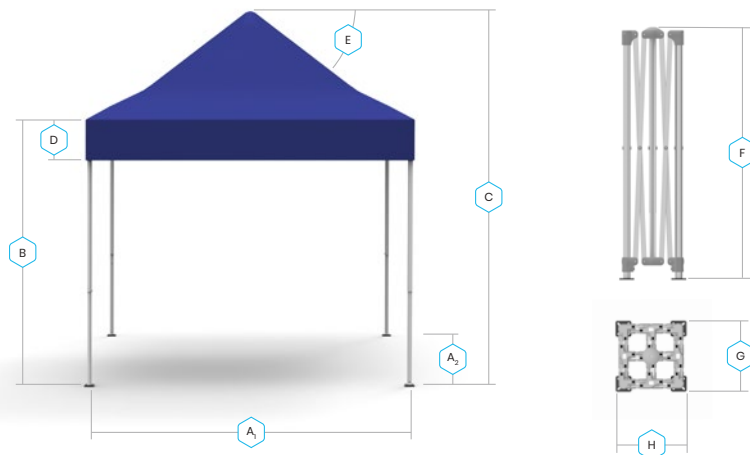

Fiche technique BASIC

créé pour les utilisateurs
qui apprécient le confort, la qualité et l'accessibilité du produit.

Données techniques

Dimensions

	2 x 2	2 x 3	2 x 4	2,5 x 2,5	3 x 3	3 x 4,5	3 x 6	4 x 4
A ₁ [mm]	2070	2070	2070	2550	3050	3050	3050	4030
A ₂ [mm]	2070	3050	4000	2550	3050	4540	6000	4030
B [mm]	2260-2460	2260-2460	2260-2460	2260-2460	2260-2460	2260-2460	2260-2460	2260-2460
C [mm]	2860-3060	2860-3060	2860-3060	3100-3300	3260-3460	3260-3460	3260-3460	3680-3880
D [mm]	330	330	330	330	330	330	330	330
E	30°	30°	30°	30°	30°	30°	30°	30°
F [mm]	1555	1555	1555	1555	1555	1555	1555	2072
G [mm]	360	500	635	360	360	500	635	360
H [mm]	360	360	360	360	360	360	360	360
Nombre de pieds 4 dans la monture		4	4	4	4	4	6	4

Données logistiques

	2 x 2	2 x 3	2 x 4	2,5 x 2,5	3 x 3	3 x 4,5	3 x 6	4 x 4
Poids net [kg] (monture, toile de toit)	~ 17,5	~ 21,5	~ 25	~ 19	~ 21	~ 25,5	~ 28,7	~ 24
Poids brut [kg] (monture, toile de toit, sardines, sangles d'arrimage, housse de protection standard, carton)	~ 23,5	~ 28	~ 33	~ 25	~ 27,5	~ 33	~ 37	~ 31
Poids du mur 1 [kg]	~ 1	~ 1	~ 1	~ 1,25	~ 1,5	~ 1,5	~ 1,5	~ 2
Poids du mur 2 [kg]	~ 1	~ 1,5	~ 2	~ 1,25	~ 1,5	~ 2,25	~ 3	~ 2
Dimensions du carton [mm]	1600 x 390 x 390	1600 x 390 x 530	1600 x 390 x 670	1600 x 390 x 390	1600 x 390 x 390	1600 x 390 x 530	1600 x 390 x 670	2120 x 390 x 390
Nombre de pièces par palette [ex.]	15	12	9	15	15	12	9	15
Dimensions de la palette [mm]	1600 x 1200	1600 x 1200	1600 x 1200	1600 x 1200	1600 x 1200	1600 x 1200	1600 x 1200	2400 x 1200

Composition

Monture	aluminium, polypropylène, polyamide, acier
Toile de toit	polyester 100%

Types de murs

Tente sans murs

Rideaux pour
les pieds – ficelés

Rideaux pour
les pied – simples

Porte arquée

Mur plain

Demi-mur

Mur avec porte

Double mur imprimé
recto-verso

Mur avec fenêtres